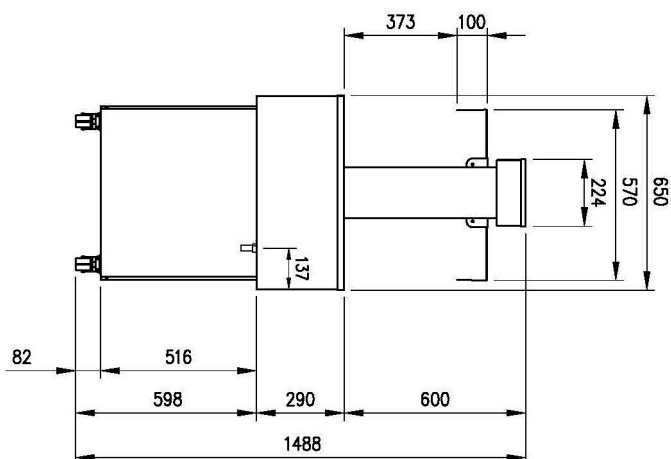

GN	L
3/1	1169
4/1	1494
6/1	2144